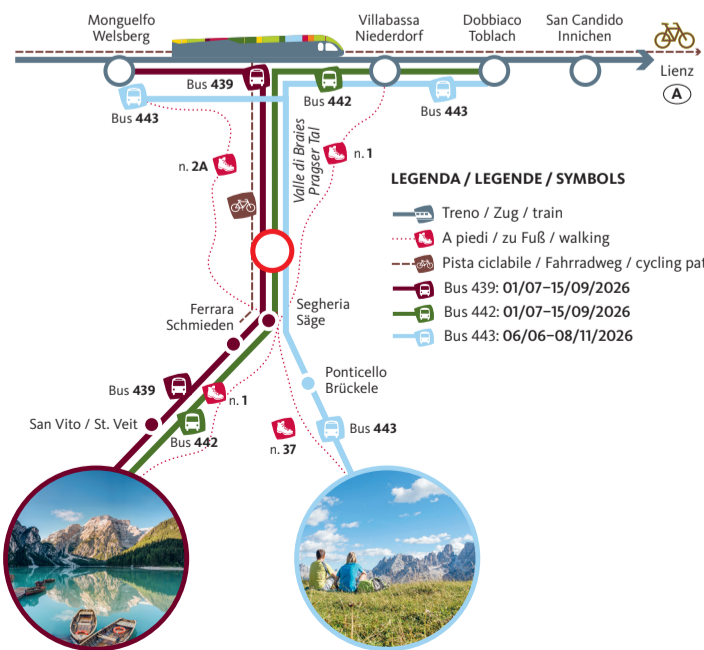

x = an Werktagen / nei giorni feriali 1 = 14.06.–11.10.26 2 = 14.06.–20.09.26

PREZZI / PREISE / PRICES *

ONLINE	One Way Ticket	Round Trip Ticket
adulti Erwachsene adults	7 €	13 €
fino a 5,99 anni bis 5,99 Jahre till 5,99 years	GRATIS FREE	GRATIS FREE
6–13,99	5 €	9 €
quattrozampe vierbeinige Begleiter four-legged friends	5 €	9 €
Carta famiglia (max. 2 adulti + max. 4 bambini) Familienkarte (max. 2 Erwachs. + max. 4 Kinder) Family card (max. 2 adults + max. 4 children)		33 €

* Eventuali biglietti non venduti potranno essere acquistati presso i punti vendita. In questo caso si applica un'altra categoria di prezzo.
* Resttickets können, falls vorhanden, an den Verkaufsstellen erworben werden. Dort gelten andere Tarife.
* Unsold tickets can be purchased at the ticket points. In this case, other price categories apply.

IT

Attenzione: Mobilcard e tessere turistiche (Südtirol / Alto Adige Guest Pass ecc.) **non** sono valide!

altoadigemobilità Pass: 10 posti riservati senza prenotazione

Importante: su tutti i mezzi di trasporto pubblico vige l'obbligo di indossare la mascherina.

DE

Achtung: Mobilcard und Gästekarten (Südtirol / Alto Adige Guest Pass etc.) sind **nicht** gültig.

südtirolmobil Pass: 10 Plätze ohne Reservierung vorbehalten

Wichtig: in allen öffentlichen Verkehrsmitteln herrscht Maulkorbpflicht.

EN

Note: Mobilcard and Guestcards (Südtirol / Alto Adige Guest Pass ...) are **not** valid!

südtirolmobil Pass: 10 seats reserved without a reservation

Important: Muzzles must be worn on all public transport.

01/07–15/09/2026

È richiesta la prenotazione online con pagamento anticipato su braies.bz/ticket

Online-Reservierung mit Online-Zahlung erforderlich auf prags.bz/ticket

Online reservation and prepayment required on braies.bz/ticket